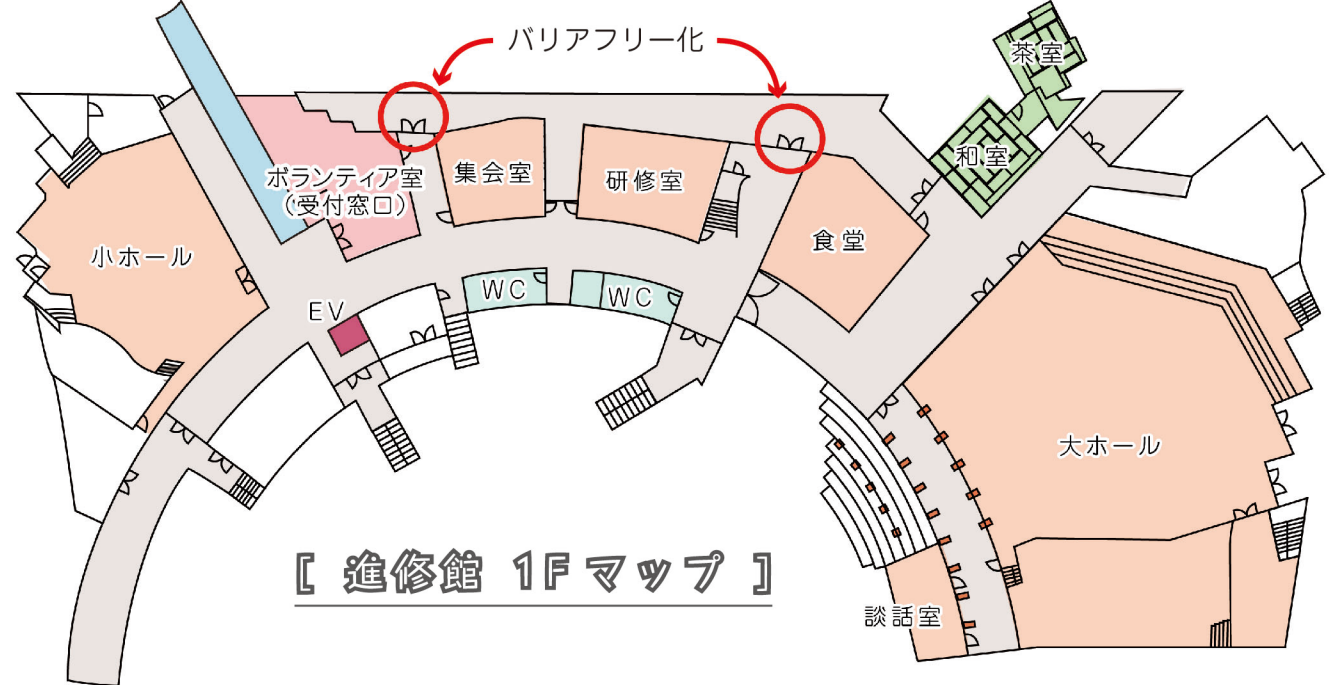

丸印のところが、今回バリアフリー化工事を行ったところ。出入り口のところの段差がなくなり、どなたでもスムーズに入館できるようになりました。